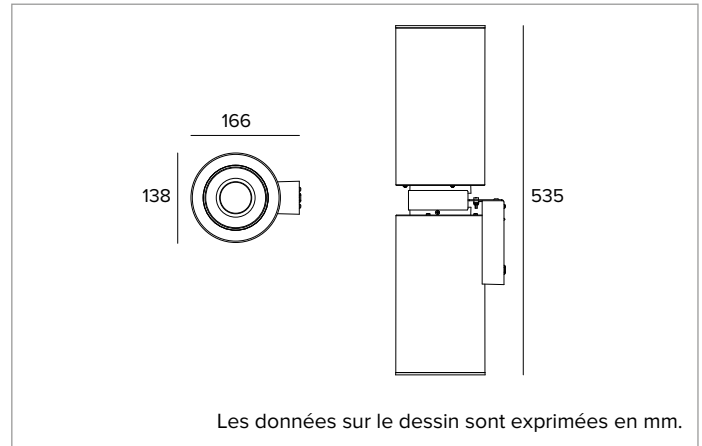

1T9753EL | CCTEVO TUBE 140 Paroi

Applique pour sources LED à émission directe/indirecte

	3000K	H(m)	D(m)	Emax(lx)
	Ra90		75°	
Fixture Power	26W	1	1.52	735
Source Flux	3462lm	2	3.04	184
Fixture Flux	1922lm	3	4.57	82
Efficacy	74lm/W	4	6.09	46
TS1541	Imax=241cd/klm	Imax	835cd	5
			7.61	29

Rg : 101

CCT nominale : 3000K

Durée utile (L80/B10) : >50000h tq +25°C

CARACTÉRISTIQUES DE L'ÉCLAIRAGE

Anneau cut-off de finition en matériau thermoplastique. Optique composée d'un réflecteur thermoplastique avec finition gris métallisé, écran de fermeture en verre trempé sablé, récupérateur interne en thermoplastique blanc hautement réfléchissant.